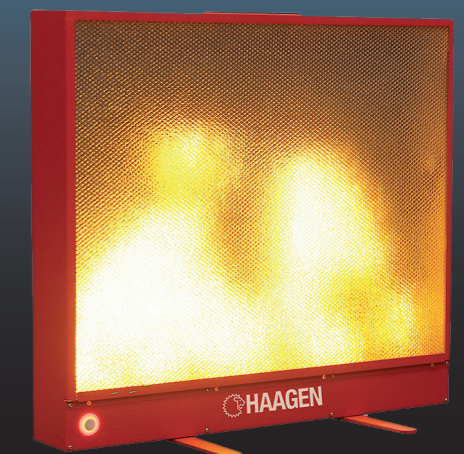

Bullseye V2
Kan släckas med vattenslang, Träningsläckare,
Smarta Släckare och laserstrålrör